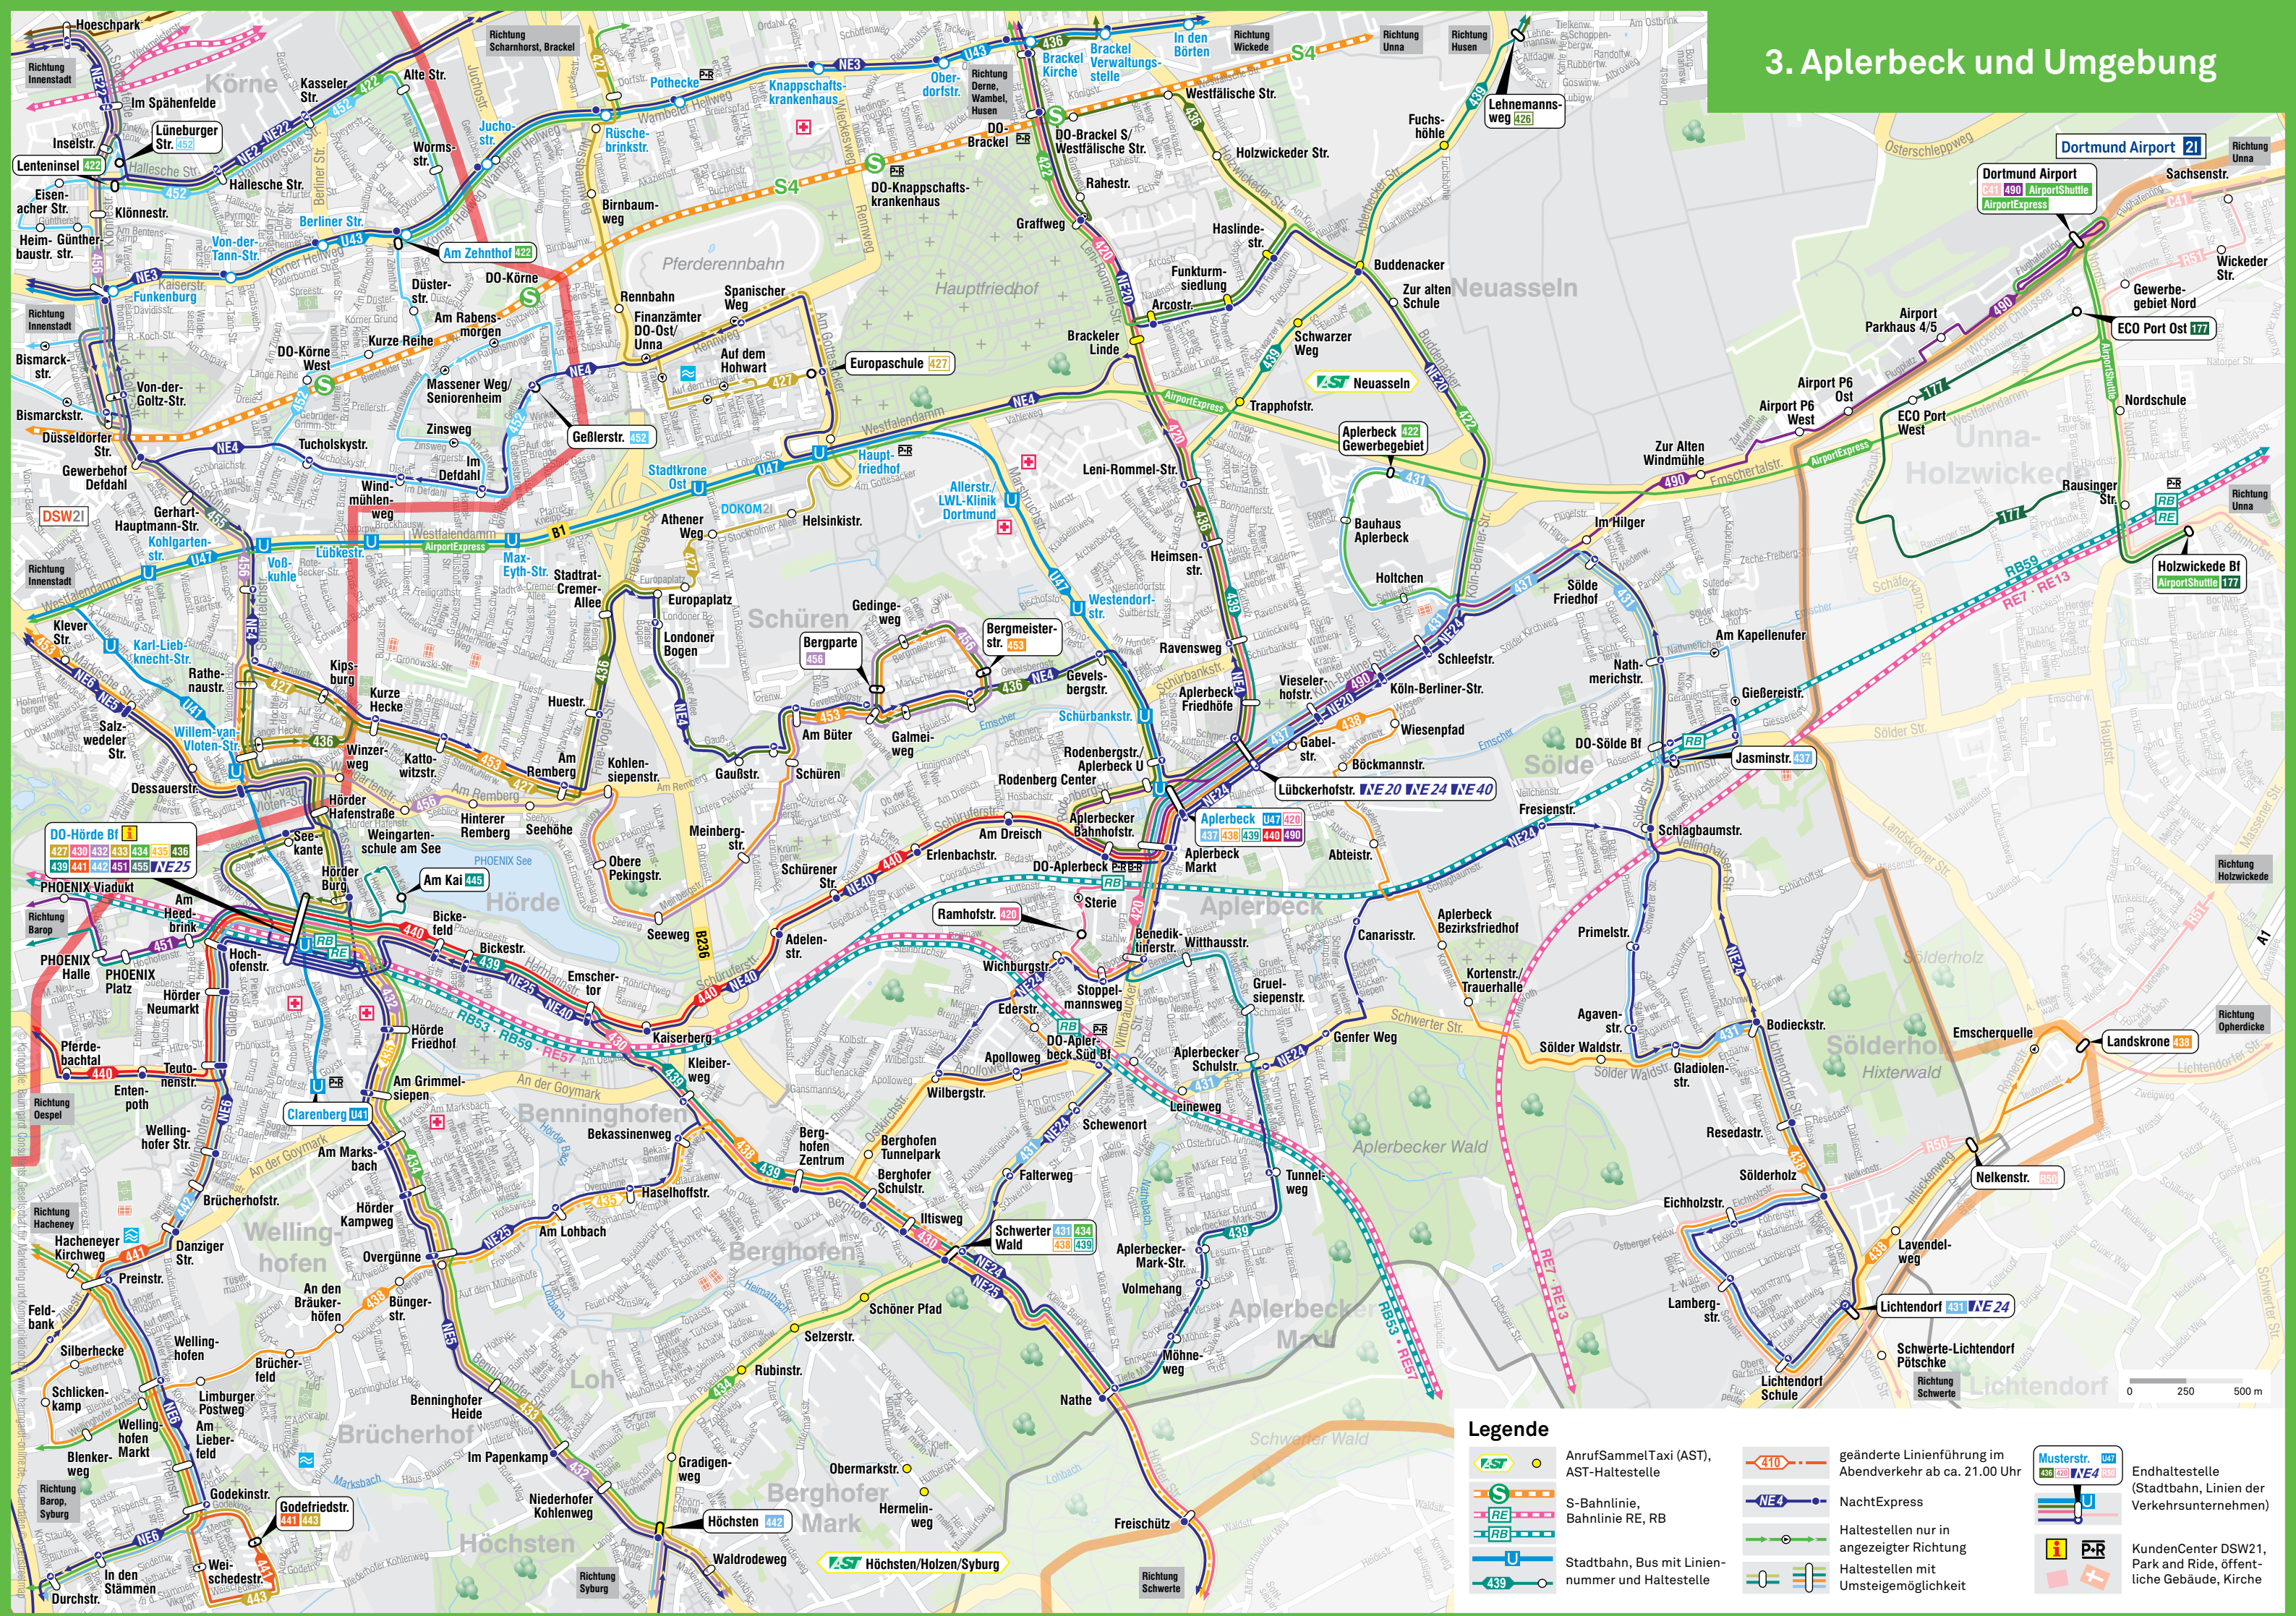

3. Aplerbeck und Umgebung

Legende

	AnrufSammelTaxi (AST), AST-Haltestelle		geänderte Linienführung im Abendverkehr ab ca. 21.00 Uhr		Endhaltestelle (Stadtbahn, Linien der Verkehrsunternehmen)
	S-Bahnlinie, Bahnlinie RE, RB		NachtExpress		KundenCenter DSW21, Park and Ride, öffentliche Gebäude, Kirche
	Stadtbahn, Bus mit Liniennummer und Haltestelle		Haltestellen nur in angezeigter Richtung		Haltestellen mit Umsteigemöglichkeit

0 250 500 m