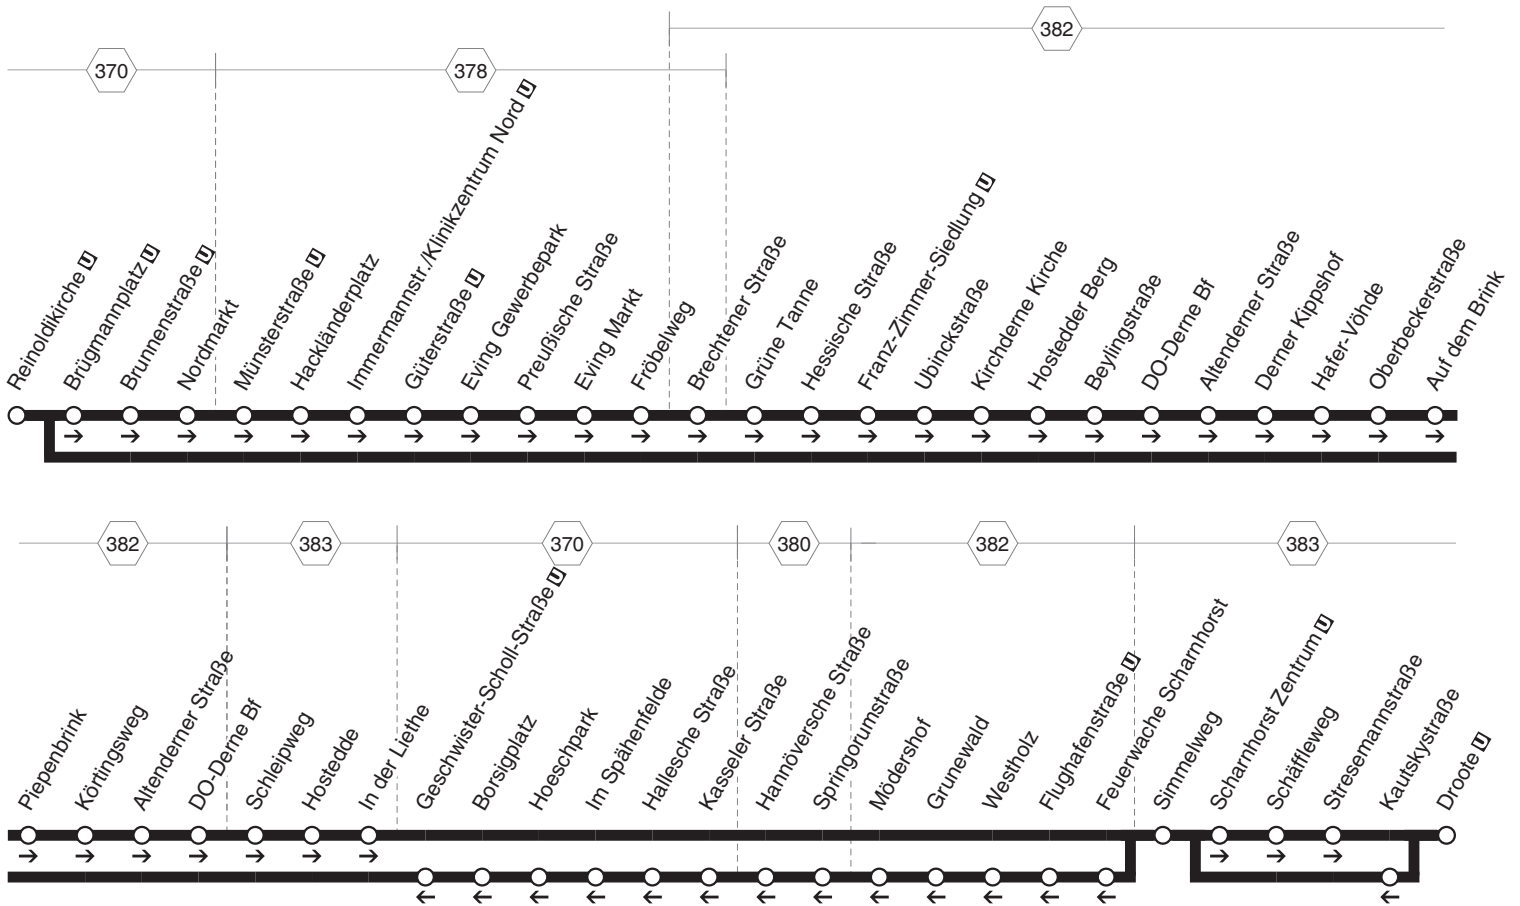

Reinoldikirche - Immermannstr. - Eving -  
Kirchderne - Derne - Scharnhorst  
und zurück

DSW21

Haltestellen	montags bis freitags			samstags		sonn- und feiertags →
	A	A	A	B	B	
Reinoldikirche	ab 0.45	1.45	4.45	0.45	6.45	0.45
Brüggmannplatz	47	47	47	47	47	47
Brunnenstraße	49	49	49	49	49	49
Nordmarkt	50	50	50	50	50	50
Münsterstraße	51	51	51	51	51	51
Hackländerplatz	52	52	52	52	52	52
Immermannstr./Klinikzentrum Nord	53	53	53	53	53	53
Güterstraße	55	55	55	55	55	55
Eving Gewerbepark	57	57	57	57	57	57
Preußische Straße	59	59	59	59	59	59
Eving Markt	1.00	2.00	5.00	1.00	7.00	1.00
Fröbelweg	01	01	01	01	01	01
Brechtener Straße	03	03	03	03	03	03
Grüne Tanne	04	04	04	04	04	04
Hessische Straße	05	05	05	05	05	05
Franz-Zimmer-Siedlung	07	07	07	07	07	07
Ubückerstraße	08	08	08	08	08	08
Kirchderne Kirche	09	09	alle 09	09	alle 09	09
Hostedder Berg	10	10	60 10	10	60 10	10
Beylingstraße	11	11	Min. 11	11	Min. 11	11
DO-Derne Bf	12	12	12	12	12	12
Altenderner Straße	13	13	13	13	13	13
Derne Kippshof	14	14	14	14	14	14
Hafer-Vöhde	16	16	16	16	16	16
Oberbeckerstraße	17	17	17	17	17	17
Auf dem Brink	18	18	18	18	18	18
Piepenbrink	19	19	19	19	19	19
Körtingsweg	20	20	20	20	20	20
Altenderner Straße	21	21	21	21	21	21
DO-Derne Bf	22	22	22	22	22	22
Schleipweg	23	23	23	23	23	23
Hostedde	23	23	23	23	23	23
In der Liethe	24	24	24	24	24	24
Simmelweg	26	26	26	26	26	26
Scharnhorst Zentrum	27	27	27	27	27	27
Schäffleweg	28	28	28	28	28	28
Stresemannstraße	29	29	29	29	29	29
Droote	an 1.30	2.30	5.30	1.30	7.30	1.30

Keine Anwendung des Kurzstreckentarifs auf den NachtExpress-Linien

Anschlussgarantie zu den NachtExpress-Linien auf separater Seite

In den Nächten zu den Feiertagen wie samstags

**A** = in der Nacht von Freitag auf Samstag **B** = in der Nacht von Samstag auf Sonntag **C** = in der Nacht von Sonntag auf Montag und nach Feiertagen