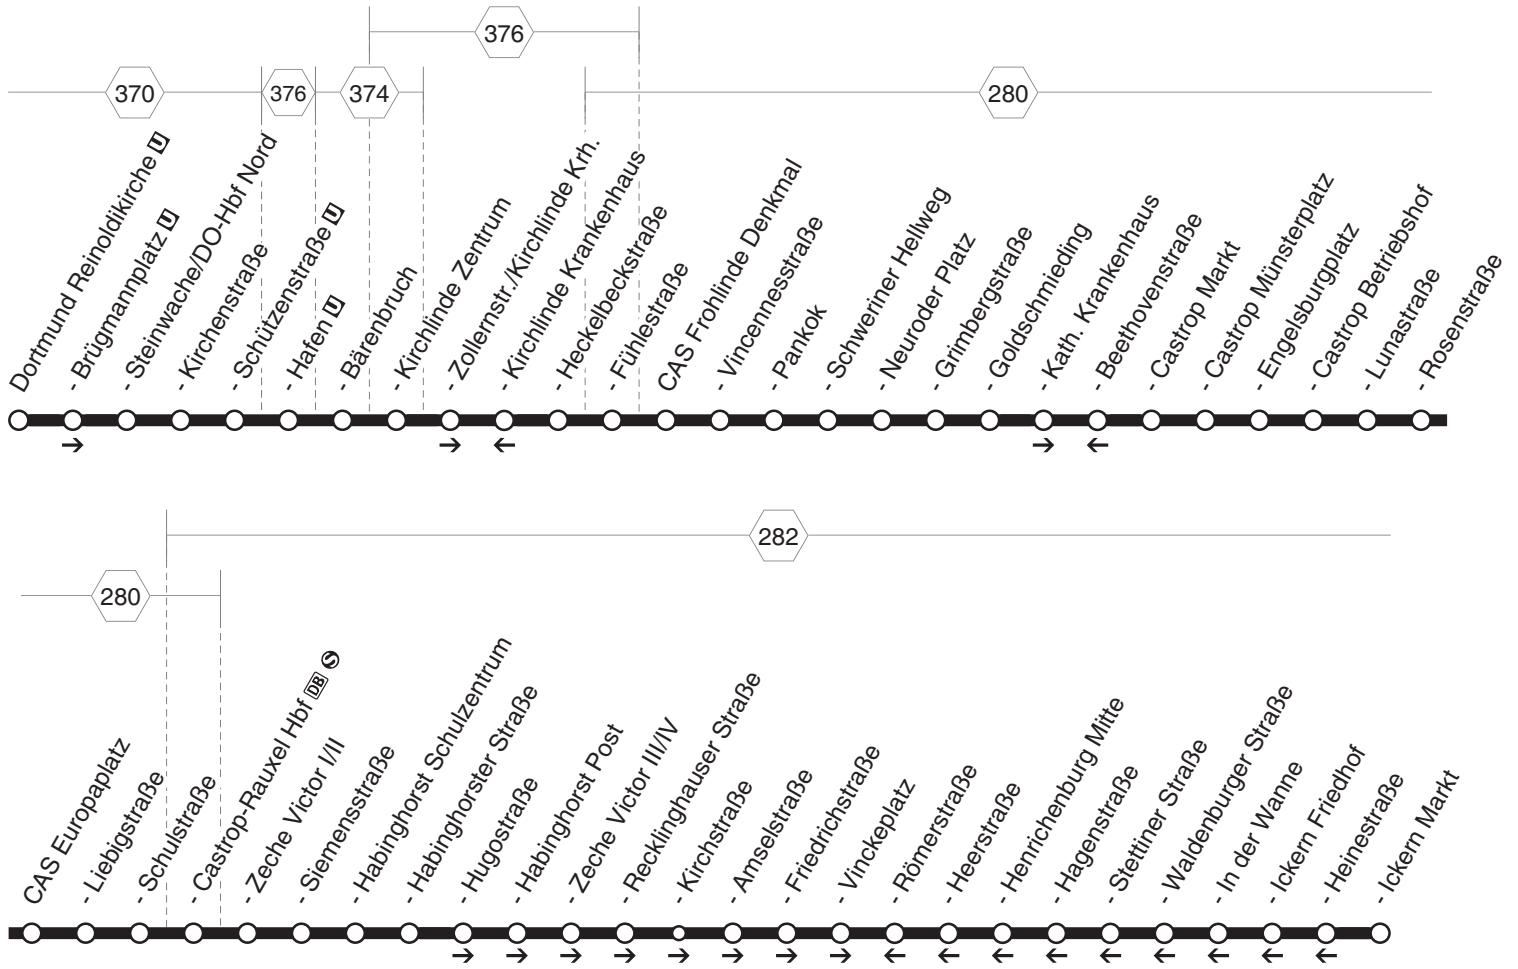

**E11**

**DO-Reinoldikirche - Hafen - Kirchlinde -
Castrop-Rauxel Schwerin - Münsterplatz -
Habinghorst - Ickern
und zurück**

DSW21

Haltestellen	montags bis freitags						samstags								→
	A	A	A	A	A	A	B	B	B	B	B	B	B	B	
Reinoldikirche	0.15	1.15	2.15	3.15		4.15	0.15	1.15	2.15	3.15		4.15	5.15	6.15	
Brümannplatz	17	17	17	17		17	17	17	17		17	17	17	17	
Steinwache/DO-Hbf Nord	19	19	19	19		19	19	19	19		19	19	19	19	
Kirchenstraße	20	20	20	20		20	20	20	20		20	20	20	20	
Schützenstraße	21	21	21	21		21	21	21	21		21	21	21	21	
Hafen	22	22	22	22		22	22	22	22		22	22	22	22	
Bärenbruch	28	28	28	28		28	28	28	28		28	28	28	28	
Kirchlinde Zentrum	29	29	29	29		29	29	29	29		29	29	29	29	
Zollerstr./Kirchlinde Krh.	30	30	30	30		30	30	30	30		30	30	30	30	
Heckelbeckstraße	31	31	31	31		31	31	31	31		31	31	31	31	
Fühlestraße	31	31	31	31		31	31	31	31		31	31	31	31	
Frohlinde Denkmal	33	33	33	33		33	33	33	33		33	33	33	33	
Vincennesstraße	34	34	34	34		34	34	34	34		34	34	34	34	
Pankok	35	35	35	35		35	35	35	35		35	35	35	35	
Schweriner Hellweg	36	36	36	36		36	36	36	36		36	36	36	36	
Neuroder Platz	37	37	37	37		37	37	37	37		37	37	37	37	
Grimbergstraße	38	38	38	38		38	38	38	38		38	38	38	38	
Goldschmieding	39	39	39	39		39	39	39	39		39	39	39	39	
Kath. Krankenhaus	40	40	40	40		40	40	40	40		40	40	40	40	
Castrop Markt	41	41	41	41		41	41	41	41		41	41	41	41	
Castrop Münsterplatz an	0.43	1.43	2.43	3.43		4.43	0.43	1.43	2.43	3.43		4.43	5.43	6.43	
Castrop Münsterplatz ab	23.46	0.46	1.46	2.46	3.43	4.46	23.46	0.46	1.46	2.46	3.46	4.46	5.46	6.46	
Engelsburgplatz	48	48	48	48	45	48	48	48	48	48	48	48	48	48	
Castrop Betriebshof	49	49	49	49	3.46	3.49	49	49	49	49	3.49	3.49	49	49	49
Lunastraße	50	50	50	50		50	50	50	50		50	50	50	50	
Rosenstraße	51	51	51	51		51	51	51	51		51	51	51	51	
Europaplatz	52	52	52	52		52	52	52	52		52	52	52	52	
Liebigstraße	53	53	53	53		53	53	53	53		53	53	53	53	
Schulstraße	54	54	54	54		54	54	54	54		54	54	54	54	
Castrop-Rauxel Hbf	55	55	55	55		55	55	55	55		55	55	55	55	
Zeche Victor I/II	56	56	56	56		56	56	56	56		56	56	56	56	
Siemensstraße	57	57	57	57		57	57	57	57		57	57	57	57	
Habinghorst Schulzentrum	58	58	58	58		58	58	58	58		58	58	58	58	
Habinghorster Straße	59	59	59	59		59	59	59	59		59	59	59	59	
Hugostraße	0.00	1.00	2.00	3.00	4.00	5.00	0.00	1.00	2.00	3.00	4.00	5.00	6.00	7.00	
Habinghorst Post	01	01	01	01		01	01	01	01		01	01	01	01	
Zeche Victor III/IV	02	02	02	02		02	02	02	02		02	02	02	02	
Recklinghauser Straße	03	03	03	03		03	03	03	03		03	03	03	03	
Kirchstraße	04	04	04	04		04	04	04	04		04	04	04	04	
Amselstraße	04	04	04	04		04	04	04	04		04	04	04	04	
Friedrichstraße	05	05	05	05		05	05	05	05		05	05	05	05	
Vinckeplatz	06	06	06	06		06	06	06	06		06	06	06	06	
Ickern Markt	0.07	1.07	2.07	3.07	4.07	5.07	0.07	1.07	2.07	3.07	4.07	5.07	6.07	7.07	