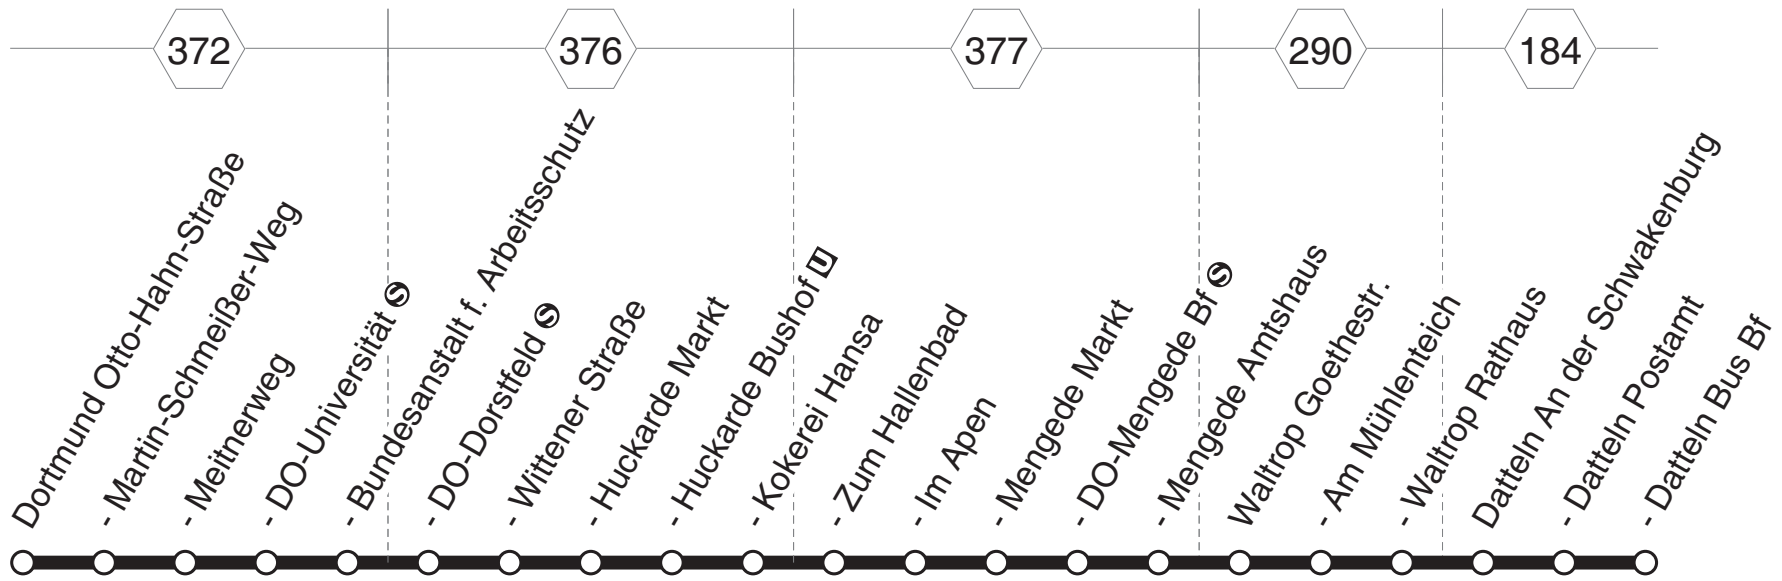

X13 Dortmund Otto-Hahn-Straße (Technologiepark) -  
Universität - DO-Mengede Bf - Waltrop Rathaus -  
Datteln Bus Bf  
und zurück

DSW21

**X13 Dortmund Otto-Hahn-Straße (Technologiepark) -  
Universität - DO-Mengede Bf - Waltrop Rathaus -  
Datteln Bus Bf**

**X13 Dortmund Otto-Hahn-Straße (Technologiepark) -  
Universität - DO-Mengede Bf - Waltrop Rathaus -  
Datteln Bus Bf**

DSW21

Haltestellen		Samstags	sonn- und feiertags →		
Otto-Hahn-Straße		0.03	8.03	9.03	23.03
Martin-Schmeißer-Weg		04	04	04	04
Meitnerweg		05	05	05	05
DO-Universität	an	0.06	8.06	9.06	23.06
DO-Universität	ab	0.06	8.06	9.06	23.06
Bundesanstalt f. Arbeitsschutz		07	07	07	07
DO-Dorstfeld		10	10	10	10
Wittener Straße		12	12	12	12
Huckarde Markt		17	17	17	17
Huckarde Bushof	an	0.19	8.19	9.19	23.19
Huckarde Bushof	ab	0.20	8.20	9.20	23.20
Kokerei Hansa		23	23	alle	23
Zum Hallenbad		26	26	60	26
Im Apen		28	28	Min.	28
Mengede Markt		30	30		30
DO-Mengede Bf	an	0.32	8.32	9.32	23.32
DO-Mengede Bf	ab		8.34	9.34	23.34
Mengede Amtshaus			35	35	35
Goethestr.			43	43	43
Am Mühlenteich			45	45	45
Waltrop Rathaus	an		8.47	9.47	23.47
Waltrop Rathaus	ab		8.48	9.48	23.48
An der Schwakenburg			52	52	52
Datteln Postamt			54	54	54
Datteln Bus Bf			8.56	9.56	23.56