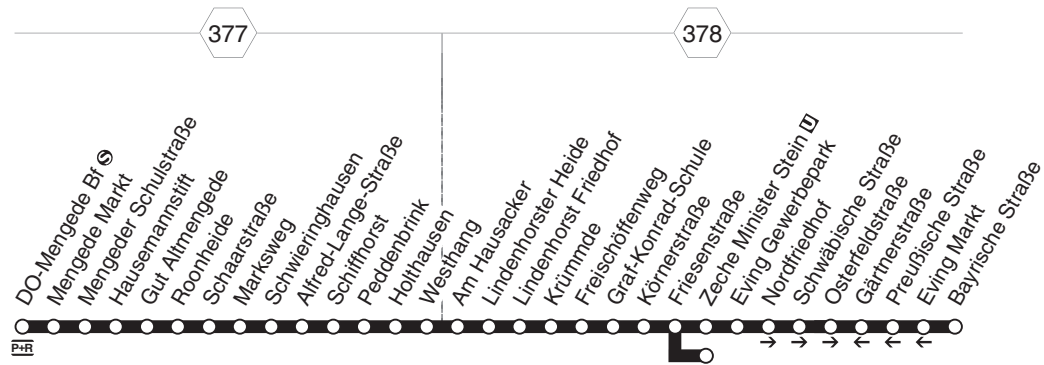

473 DO-Schwieringhausen - Holthausen - Brechten und zurück

DSW21

473 DO-Schwieringhausen - Holthausen - Brechten

DSW21

Haltestellen	montags bis freitags																		samstags										→
	6.26	7.26	7.40	8.26	9.07	9.26	10.26	11.26	12.07	12.26	13.26	14.26	15.07	15.26	16.07	16.26	17.26	18.26	6.26	7.26	8.26	9.26	10.26	11.26	12.26	13.26	14.26	15.26	
Marksweg			☒																										
Schwieringhausen	27	27	7.41	27	9.08	27	27	27	12.08	27	27	27	15.08	27	16.08	27	27	27	27	27	27	27	27	27	27	27	27	27	
Alfred-Lange-Straße	28	28		28		28	28	28		28	28	28		28		28	28	28	28	28	28	28	28	28	28	28	28	28	
Schiffhorst	30	30		30		30	30	30		30	30	30		30		30	30	30	30	30	30	30	30	30	30	30	30	30	
Peddenbrink	31	31		31		31	31	31		31	31	31		31		31	31	31	31	31	31	31	31	31	31	31	31	31	
Holthausen	32	32		32		32	32	32		32	32	32		32		32	32	32	32	32	32	32	32	32	32	32	32	32	
Erich-Kästner-Ring	35	35		35		35	35	35		35	35	35		35		35	35	35	35	35	35	35	35	35	35	35	35	35	
Luise-Rinser-Weg	36	36		36		36	36	36		36	36	36		36		36	36	36	36	36	36	36	36	36	36	36	36	36	
Bredenbeckstraße	38	38		38		38	38	38		38	38	38		38		38	38	38	38	38	38	38	38	38	38	38	38	38	
Freie Scholle	39	39		39		39	39	39		39	39	39		39		39	39	39	39	39	39	39	39	39	39	39	39	39	
Brechten Zentrum ☒	6.40	7.40		8.40		9.40	10.40	11.40		12.40	13.40	14.40		15.40		16.40	17.40	18.40	6.40	7.40	8.40	9.40	10.40	11.40	12.40	13.40	14.40	15.40	

Haltestellen	samstags													
Brechten Zentrum	18.50													
Freie Scholle	51													
Bredenbeckstraße	52													
Laise-Rinser-Weg	54													
Erich-Kästner-Ring	55													
Holthausen	58													
Peddenbrink	59													
Schiffhorst	19.00													
Alfred-Lange-Straße	19.02													
Schwieringhausen	}													
Schwieringhausen	19.03													
Marksweg	19.04													