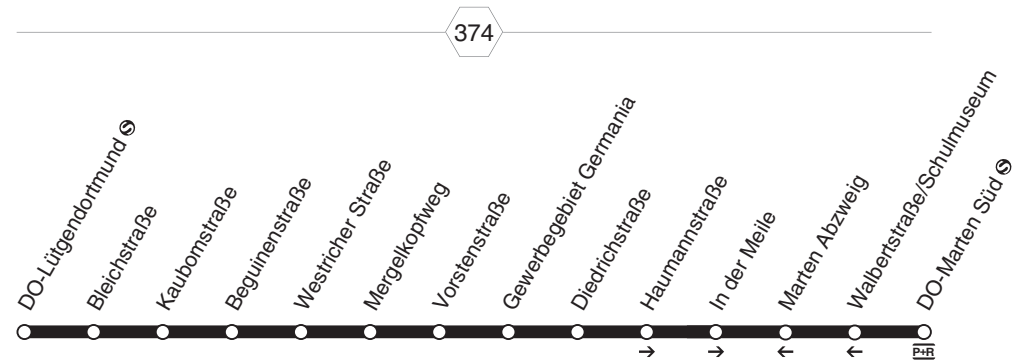

**464** DO-Lütgendortmund - Marten  
und zurück

**DSW21**

**464 DO-Lütgendortmund - Marten und zurück**

**DSW21**

Haltestellen	montags bis freitags				samstags				sonn- und feiertags →			
DO-Lütgendortmund ☺	22.16	22.46	23.16	23.46	22.16	22.46	23.16	23.46	22.16	22.46	23.16	23.46
Bleichstraße	16	46	16	46	16	46	16	46	16	46	16	46
Kaubomstraße	18	48	18	48	18	48	18	48	18	48	18	48
Beguinestraße	19	49	19	49	19	49	19	49	19	49	19	49
Westricher Straße	20	50	20	50	20	50	20	50	20	50	20	50
Mergelkopfweg	21	51	21	51	21	51	21	51	21	51	21	51
Vorstenstraße	22	52	22	52	22	52	22	52	22	52	22	52
Gewerbegebiet Germania	23	53	23	53	23	53	23	53	23	53	23	53
Diedrichstraße	24	54	24	54	24	54	24	54	24	54	24	54
Haumannstraße	26	56	26	56	26	56	26	56	26	56	26	56
In der Meile	27	57	27	57	27	57	27	57	27	57	27	57
DO-Marten Süd ☺	22.28	22.58	23.28	23.58	22.28	22.58	23.28	23.58	22.28	22.58	23.28	23.58

Haltestellen	montags bis freitags ←				
	☒	☒	☒	☒	☒
DO-Marten Süd ☺	22.01	22.31	23.01	23.31	0.01
Walbertstraße/Schulmuseum	02	32	02	32	02
Marten Abzweig	03	33	03	33	03
Diedrichstraße	04	34	04	34	04
Gewerbegebiet Germania	05	35	05	35	05
Vorstenstraße	06	36	06	36	06
Mergelkopfweg	07	37	07	37	07
Westricher Straße	08	38	08	38	08
Beguinestraße	09	39	09	39	09
Kaubomstraße	09	39	09	39	09
Bleichstraße	10	40	10	40	10
DO-Lütgendortmund ☺	22.11	22.41	23.11	23.41	0.11

☒ = fährt als Linie 462 weiter in Richtung Bövinghausen