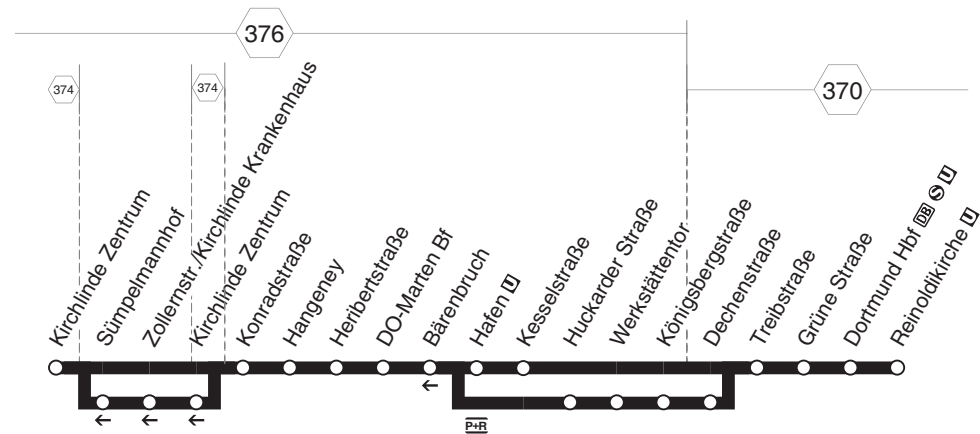

460 DO-Kirchlinde - Werkstättenor - Hafen -
Hauptbahnhof - Reinoldikirche
und zurück

DSW21

Keine Anwendung des Kurzstreckentarifs zwischen DO-Marten Bf/Bärenbruch und Hafen/Huckarder Straße

460 DO-Kirchlinde - Werkstätentor - Hafen - Hauptbahnhof - Reinoldikirche und zurück

DSW21

Haltestellen	montags bis freitags										samstags				sonn- und feiertags						→		
	5.23	5.53	12.53	13.13	17.33	17.53	20.13	20.34	21.04	21.34	8.13	19.43	20.04	21.34	8.04	9.34	10.34	11.34	12.34	18.04		19.04	20.04
Kirchlinde Zentrum ab	5.23	5.53	12.53	13.13	17.33	17.53	20.13	20.34	21.04	21.34	8.13	19.43	20.04	21.34	8.04	9.34	10.34	11.34	12.34	18.04	19.04	20.04	
Konradstraße	25	55	55	15	35	55	15	36	06	36	15	45	06	36	06	36	36	36	36	06	06	06	
Hangeney	26	56	56	16	36	56	16	37	07	37	16	46	07	37	07	37	37	37	37	07	07	07	
Heribertstraße	27	57	57	17	37	57	17	38	08	38	17	47	08	38	08	38	38	38	38	08	08	08	
DO-Marten Bf	5.28	5.58	12.58	18	38	17.58	20.18	20.39	21.09	21.39	8.18	19.48	20.09	21.39	8.09	9.39	10.39	11.39	12.39	18.09	19.09	20.09	
Huckarder Straße			alle	23	alle	43					alle			alle						alle			
Königsbergstraße			20	26	20	46					30			30						30			
Dechenstraße			Min.	13.27	Min.	17.47					Min.			Min.						Min.			
Hafen ☐	5.34	6.04	13.04		18.04		20.24	20.45	21.15	21.45	8.24	19.54	20.15	21.45	8.15	9.45	10.45	11.45	12.45	18.15	19.15	20.15	
Kesselstraße	35	05	05		05		25	46	16	46	25	55	16	46	16	46	46	46	46	16	16	16	
Treibstraße	36	06	06	13.28	17.48	06	26	47	17	47	26	56	17	47	17	47	47	47	47	17	17	17	
Grüne Straße	37	07	07	29	49	07	27	48	18	48	27	57	18	48	18	48	48	48	48	18	18	18	
Dortmund Hbf	40	10	10	32	52	10	30	51	21	51	30	20.00	21	51	21	51	51	51	51	21	21	21	
Reinoldikirche ☐ an	5.44	6.14	13.14	13.36	17.56	18.14	20.34	20.54	21.24	21.54	8.34	20.04	20.24	21.54	8.24	9.54	10.54	11.54	12.54	18.24	19.24	20.24	