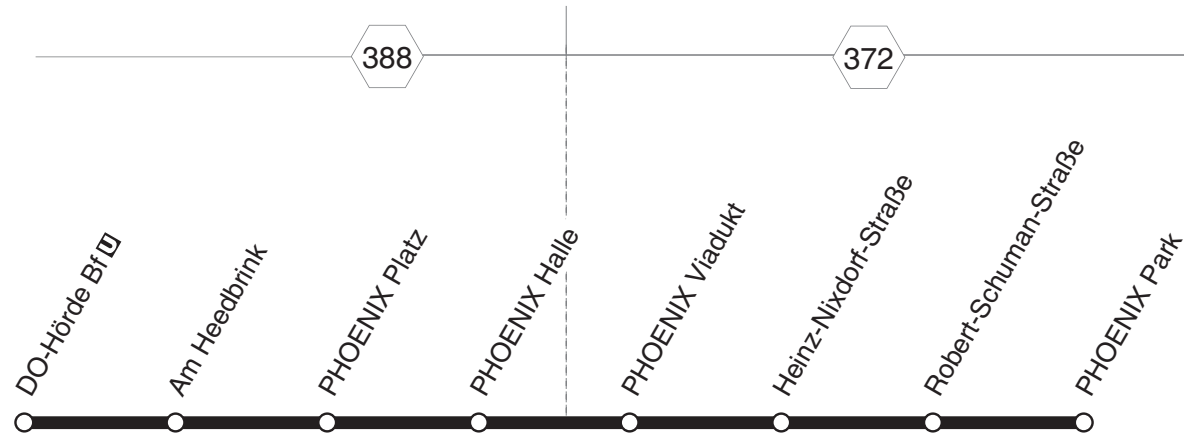

451 DO-Hörde Bf - PHOENIX Park
und zurück

DSW21

451 DO-Hörde Bf - PHOENIX Park
und zurück

DSW21

Haltestellen	montags bis freitags		samstags		sonn- und feiertags		→
DO-Hörde Bf  (Bstg 4)	ab	6.35	19.05	9.05	17.35	10.05	17.35
Am Heedbrink		36	06	06	36	06	36
PHOENIX Platz		37	alle 07	07	alle 37	07	alle 37
PHOENIX Halle		38	30 08	08	30 38	08	30 38
PHOENIX Viadukt		38	Min. 08	08	Min. 38	08	Min. 38
Heinz-Nixdorf-Straße		39	09	09	39	09	39
Robert-Schuman-Straße		39	09	09	39	09	39
PHOENIX Park		6.40	19.10	9.10	17.40	10.10	17.40

Haltestellen	montags bis freitags		samstags		sonn- und feiertags		←
PHOENIX Park		6.41	19.11	9.11	17.41	10.11	17.41
Robert-Schuman-Straße		42	12	12	42	12	42
Heinz-Nixdorf-Straße		42	alle 12	12	alle 42	12	alle 42
PHOENIX Viadukt		43	30 13	13	30 43	13	30 43
PHOENIX Halle		43	Min. 13	13	Min. 43	13	Min. 43
PHOENIX Platz		44	14	14	44	14	44
Am Heedbrink		45	15	15	45	15	45
DO-Hörde Bf  (Bstg 3)		6.46	19.16	9.16	17.46	10.16	17.46