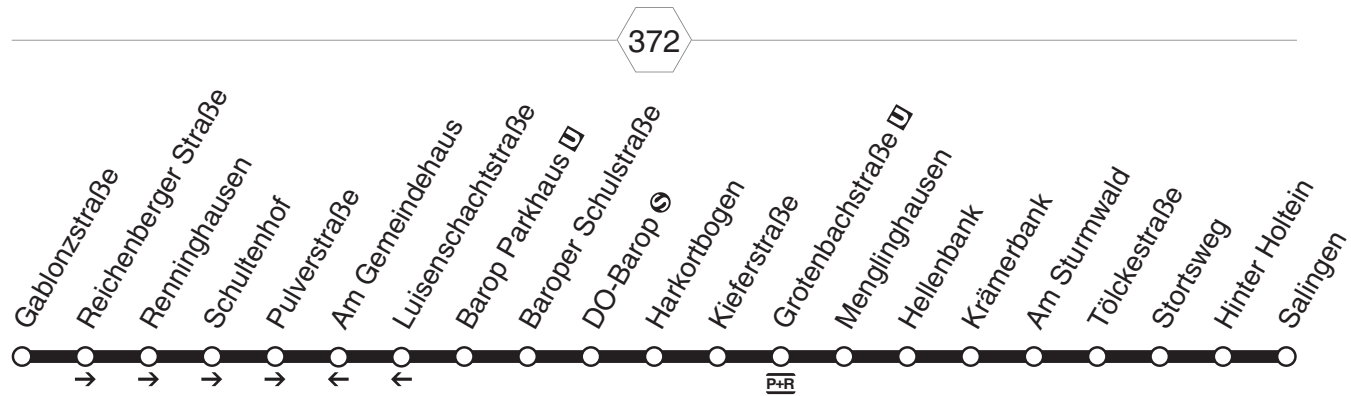

446 DO-Hombruch - Barop - Menglinghausen -
Salingen
und zurück

DSW21

446 DO-Hombruch - Barop - Menglinghausen - Salingen und zurück

DSW21

Haltestellen		montags bis freitags						samstags				→
Gablonzstraße	ab	8.46	9.46	17.46	18.46	19.46	20.41		9.46	15.46	16.41	
Reichenberger Straße		8.48	9.48	17.48	18.48	19.48	20.43		9.48	15.48	16.43	
Brünninghausen Betriebshof												
Renninghausen		8.49	9.49	17.49	18.49	19.49	20.44	8.49	9.49	15.49	16.44	
Pulverstraße		51	51	51	51	51		51	51	51		
Barop Parkhaus		54	54	54	54	54		54	54	54		
DO-Barop		56	56	alle	56	56	56	56	56	alle	56	
Harkortbogen		57	57	60	57	57	57	57	57	60	57	
Kieferstraße		59	59	Min.	59	59	59	59	59	Min.	59	
Grottenbachstraße		9.00	10.00	18.00	19.00	20.00		9.00	10.00	16.00		
Menglinghausen		02	02	02	02	02		02	02	02		
Hellenbank		03	03	03	03	03		03	03	03		
Am Sturmwald		06	06	06	06	06		06	06	06		
Tölckestraße		08	08	08	08	08		08	08	08		
Stortsweg		09	09	09	09	09		09	09	09		
Salingen	an	9.11	10.11	18.11	19.11	20.11		9.11	10.11	16.11		

Haltestellen		montags bis freitags						samstags				←
Salingen	ab	8.17	9.17	19.17	20.16			9.17	10.17	15.17	16.17	
Stortsweg		19	19	19	18			19	19	19	19	
Tölckestraße		20	20	20	19			20	20	20	20	
Am Sturmwald		22	22	22	21			22	22	22	22	
Hellenbank		25	25	25	24			25	25	25	25	
Menglinghausen		26	26	alle	26	25		26	26	alle	26	26
Grottenbachstraße		29	29	60	29	28		29	29	60	29	29
Kieferstraße		30	30	Min.	30	29		30	30	Min.	30	30
Harkortbogen		32	32		32	31		32	32		32	32
DO-Barop		33	33		33	32		33	33		33	33
Barop Parkhaus		36	36		36	35		36	36		36	36
Luisenschachtstraße		37	37		37	36		37	37		37	37
Am Gemeindehaus		38	38		38	37		38	38		38	38
Gablonzstraße	an	8.39	9.39	19.39	20.38			9.39	10.39	15.39	16.39	