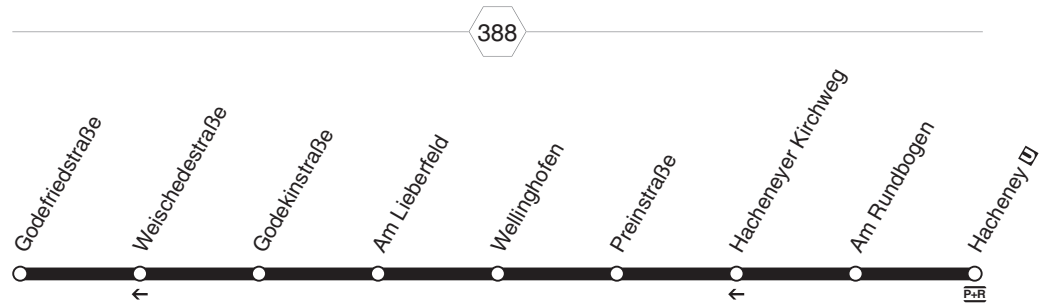

**443** DO-Wellinghofen- Hacheneu  
und zurück

**DSW21**

**443 DO-Wellinghofen- Hachene y  
und zurück**

**DSW21**

Haltestellen	montags bis freitags						samstags						→		
Godefriedstraße	ab	6.39	6.59	7.19	16.59	17.19	17.39	9.19	9.39	9.59	16.59	17.19	17.39		
Godekinstraße		40	7.00	20	17.00	20	40	20	40	10.00	17.00	20	40		
Am Lieberfeld		41	01	21	alle	01	21	41	21	41	01	alle	01	21	41
Wellinghofen		42	02	22	20	02	22	42	22	42	02	20	02	22	42
Preinstraße		44	04	24	Min.	04	24	44	24	44	04	Min.	04	24	44
Am Rundbogen		45	05	25		05	25	45	25	45	05		05	25	45
Hachene y	an	6.46	7.06	7.26	17.06	17.26	17.46	9.26	9.46	10.06	17.06	17.26	17.46		

Haltestellen	montags bis freitags						samstags						←		
Hachene y	an	6.50	7.10	7.30	18.30	18.50	19.10	9.30	9.50	10.10	18.30	18.50	19.10		
Am Rundbogen		51	11	31	31	51	11	31	51	11	31	51	11		
Hachene y Kirchweg		52	12	32	32	52	12	32	52	12	32	52	12		
Preinstraße		53	13	33	alle	33	53	13	33	53	13	alle	33	53	13
Wellinghofen		54	14	34	20	34	54	14	34	54	14	20	34	54	14
Am Lieberfeld		55	15	35	Min.	35	55	15	35	55	15	Min.	35	55	15
Godekinstraße		56	16	36		36	56	16	36	56	16		36	56	16
Weischedestraße		57	17	37		37	57	17	37	57	17		37	57	17
Godefriedstraße	ab	6.59	7.19	7.39	18.39	18.59	19.19	9.39	9.59	10.19	18.39	18.59	19.19		