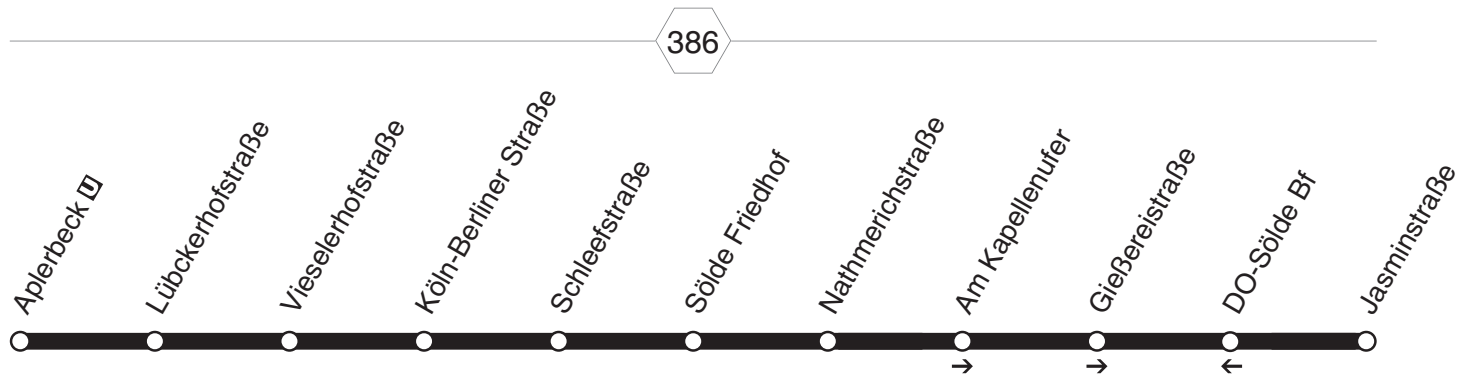

437 DO-Aplerbeck - Sölde
und zurück

DSW21

**437 DO-Aplerbeck - Sölde und zurück****DSW21**

Haltestellen	montags bis freitags														
Aplerbeck	5.58	6.18	6.38	6.58	7.18	7.38	7.58		16.58	17.18	17.38	17.58	18.18	18.38	18.58
Lübckerhofstraße	6.00	20	40	7.00	20	40	8.00		17.00	20	40	18.00	20	40	19.00
Vieselerhofstraße	01	21	41	01	21	41	01		01	21	41	01	21	41	01
Köln-Berliner Straße	01	21	41	01	21	41	01	alle	01	21	41	01	21	41	01
Schleefstraße	02	22	42	02	22	42	02	20	02	22	42	02	22	42	02
Sölde Friedhof	04	24	44	04	24	44	04	Min.	04	24	44	04	24	44	04
Nathmerichstraße	05	25	45	05	25	45	05		05	25	45	05	25	45	05
Am Kapellenufer	06	26	46	06	26	46	06		06	26	46	06	26	46	06
Gießereistraße	07	27	47	07	27	47	07		07	27	47	07	27	47	07
Jasminstraße	6.09	6.29	6.49	7.09	7.29	7.49	8.09		17.09	17.29	17.49	18.09	18.29	18.49	19.09

Haltestellen	montags bis freitags														
Jasminstraße	6.25	6.45	7.05		7.25		7.45		8.05		18.05	18.25	18.45	19.05	19.25
DO-Sölde Bf	26	46	06	7.06	26	7.26	46	7.46	06		06	26	46	06	26
Nathmerichstraße	27	47	07	07	27	27	47	47	07		07	27	47	07	27
Sölde Friedhof	28	48	08	08	28	28	48	48	08	alle	08	28	48	08	28
Schleefstraße	30	50	10	10	30	30	50	50	10	20	10	30	50	10	30
Köln-Berliner Straße	30	50	10	10	30	30	50	50	10	Min.	10	30	50	10	30
Vieselerhofstraße	31	51	11	11	31	31	51	51	11		11	31	51	11	31
Lübckerhofstraße	32	52	12	12	32	32	52	52	12		12	32	52	12	32
Aplerbeck	6.34	6.54	7.14	7.14	7.34	7.34	7.54	7.54	8.14		18.14	18.34	18.54	19.14	19.34

Alle Fahrten ab Aplerbeck weiter als Linie 440 Richtung Oespel