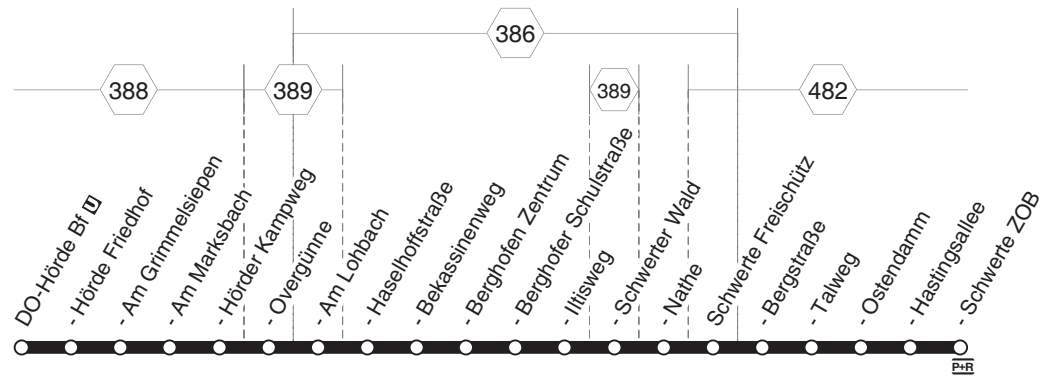

435 DO-Hörde - Berghofen - Schwerter Wald -
Schwerte
und zurück

DSW21

**435 DO-Hörde - Berghofen - Schwerter Wald -
Schwerte
und zurück**

DSW21

Haltestellen	montags bis freitags				samstags				sonn- und feiertags				→
Dortmund Hörde Bf  (Bstg 1)	21.15	21.45	23.15		21.15	21.45	23.15		19.45	20.15	23.15		
- Am Grimmelsiepen	17	47	17		17	47	17		47	17	17		
- Am Marksbach	18	48	18		18	48	18		48	18	18		
- Overgünne	20	50	20		20	50	20		50	20	20		
- Am Lohbach	21	51	21		21	51	21		51	21	21		
- Bekassinenweg	23	53	alle	23	23	53	alle	23	53	23	alle	23	
- Berghofen Zentrum	25	55	30	25	25	55	30	25	55	25	30	25	
- Schwerter Wald	27	57	Min.	27	27	57	Min.	27	57	27	Min.	27	
- Nathe	29	59	29		29	59	29		59	29	29		
Schwerte Freischütz	30	22.00	30		30	22.00	30		20.00	30	30		
- Bergstraße	31	01	31		31	01	31		01	31	31		
- Talweg	32	02	32		32	02	32		02	32	32		
- Ostendamm	33	03	33		33	03	33		03	33	33		
- Schwerte ZOB	21.35	22.05	23.35		21.35	22.05	23.35		20.05	20.35	23.35		

Haltestellen	montags bis freitags				samstags				sonn- und feiertags				←	
Schwerte ZOB	21.08	21.36	22.06	23.36	21.08	21.36	22.06	23.36	19.36	20.06	23.36			
- Ostendamm	10	38	08	38	10	38	08	38	38	08	38			
- Talweg	11	39	09	39	11	39	09	39	39	09	39			
- Bergstraße	13	41	11	41	13	41	11	41	41	11	41			
- Freischütz	14	42	12	42	14	42	12	42	42	12	42			
Dortmund Nathe	15	43	13	alle	43	15	43	13	alle	43	43	13	alle	43
- Schwerter Wald	17	45	15	30	45	17	45	15	30	45	45	15	30	45
- Berghofen Zentrum	19	47	17	Min.	47	19	47	17	Min.	47	47	17	Min.	47
- Bekassinenweg	21	49	19	49		21	49	19	49		49	19	49	
- Am Lohbach	23	51	21	51		23	51	21	51		51	21	51	
- Overgünne	24	52	22	52		24	52	22	52		52	22	52	
- Am Marksbach	25	53	23	53		25	53	23	53		53	23	53	
- Am Grimmelsiepen	26	54	24	54		26	54	24	54		54	24	54	
- DO-Hörde Bf  (Bstg 2)	21.29	21.57	22.27	23.57	21.29	21.57	22.27	23.57	19.57	20.27	23.57			