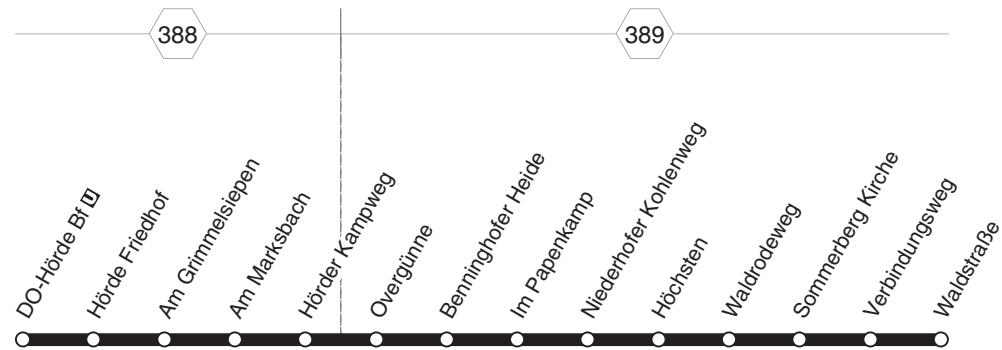

433 DO-Hörde - Benninghofen - Höchsten -
Sommerberg
und zurück

DSW21

433 DO-Hörde - Benninghofen - Höchst - Sommerberg und zurück

DSW21

Haltestellen	montags bis freitags				samstags						sonn- und feiertags					→		
DO-Hörde Bf (Bstg 1)	5.52	6.22	20.22	20.52	6.00	7.00	8.00	8.50	9.52	20.52	9.00	10.00	11.00	11.45	18.45			
Hörde Friedhof	53	23	23	53	01	01	01	51	53	53	01	01	01	46	46			
Am Grimmelsiepen	54	24	24	54	02	02	02	52	54	54	02	02	02	47	47			
Am Marksbach	55	25	25	55	03	03	03	53	55	55	03	03	03	48	48			
Hörder Kampweg	56	26	26	56	04	04	04	54	56	56	04	04	04	49	49			
Overgünne	57	27	27	57	05	05	05	55	57	57	05	05	05	50	50			
Benninghofer Heide	59	29	alle	29	59	07	07	07	57	59	alle	59	07	07	07	52	alle	52
Im Papenkamp	6.00	30	30	21.00	08	08	08	58	10.00	30	21.00	08	08	08	53	60	53	
Niederhofer Kohlenweg	00	30	Min.	30	00	08	08	08	58	00	Min.	00	08	08	08	53	Min.	53
Höchst an	6.01	6.31	20.31	21.01	6.09	7.09	8.09	8.59	10.01	21.01	9.09	10.09	11.09	11.54	18.54			
Höchst ab	6.02	6.32	20.32	21.02	6.10	7.10	8.10	9.00	10.02	21.02	9.10	10.10	11.10	11.55	18.55			
Waldrodeweg	03	33	33	03	11	11	11	01	03	03	11	11	11	56	56			
Sommerberg Kirche	04	34	34	04	12	12	12	02	04	04	9.12	12	12	57	57			
Verbindungsweg	05	35	35	05	13	13	13	03	05	05	13	13	13	58	58			
Waldstraße	6.07	6.37	20.37	21.07	6.15	7.15	8.15	9.05	10.07	21.07	10.15	11.15	12.00	19.00				