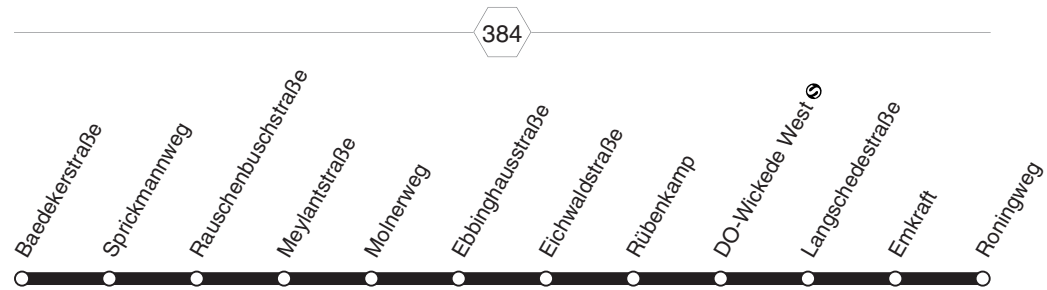

**428** DO-Baedekerstraße - Roningweg  
und zurück

**DSW21**

**428 DO-Baedekerstraße - Roningweg****DSW21**

Haltestellen	montags bis freitags										samstags				→
Baedekerstraße	5.40	6.55	7.55	9.10	13.10	19.40	20.10	20.40	21.10		6.10	8.40	9.15	20.45	
Sprickmannweg	41	56	56	11	11	41	11	41	11		11	41	16	46	
Rauschenbuschstraße	42	57	57	12	12	42	12	42	12		12	42	17	47	
Meylantstraße	43	58	58	13	13	43	13	43	13		13	43	18	48	
Molnerweg	44	alle	59	alle	59	alle	14	alle	14	alle	44	14	44	14	
Ebbinghausstraße	45	15	7.00	10	8.00	15	30	15	15	45	15	45	15	15	
Eichwaldstraße	47	Min.	02	Min.	02	Min.	17	Min.	17	Min.	47	17	47	17	
Rübenkamp	48		03		03		18		18		48	18	48	18	
DO-Wickede West	49		04		04		19		19		49	19	49	19	
Langschedestraße	51		06		06		21		21		51	21	51	21	
Emkraft	52		07		07		22		22		52	22	52	22	
Roningweg	5.53	7.08	8.08	9.23	13.23	19.53	20.23	20.53	21.23		6.23	8.53	9.28	20.58	

Haltestellen	sonn- und feiertags								
Baedekerstraße	9.10	13.10	13.42	17.42	18.14	20.14			
Sprickmannweg	11	11	43	43	15	15			
Rauschenbuschstraße	12	12	44	44	16	16			
Meylantstraße	13	13	45	45	17	17			
Molnerweg	14	alle	14	46	alle	46	18	alle	18
Ebbinghausstraße	15	30	15	47	30	47	19	30	19
Eichwaldstraße	17	Min.	17	49	Min.	49	21	Min.	21
Rübenkamp	18		18	50		50	22		22
DO-Wickede West	19		19	51		51	23		23
Langschedestraße	21		21	53		53	25		25
Emkraft	22		22	54		54	26		26
Roningweg	9.23	13.23	13.55	17.55	18.27	20.27			