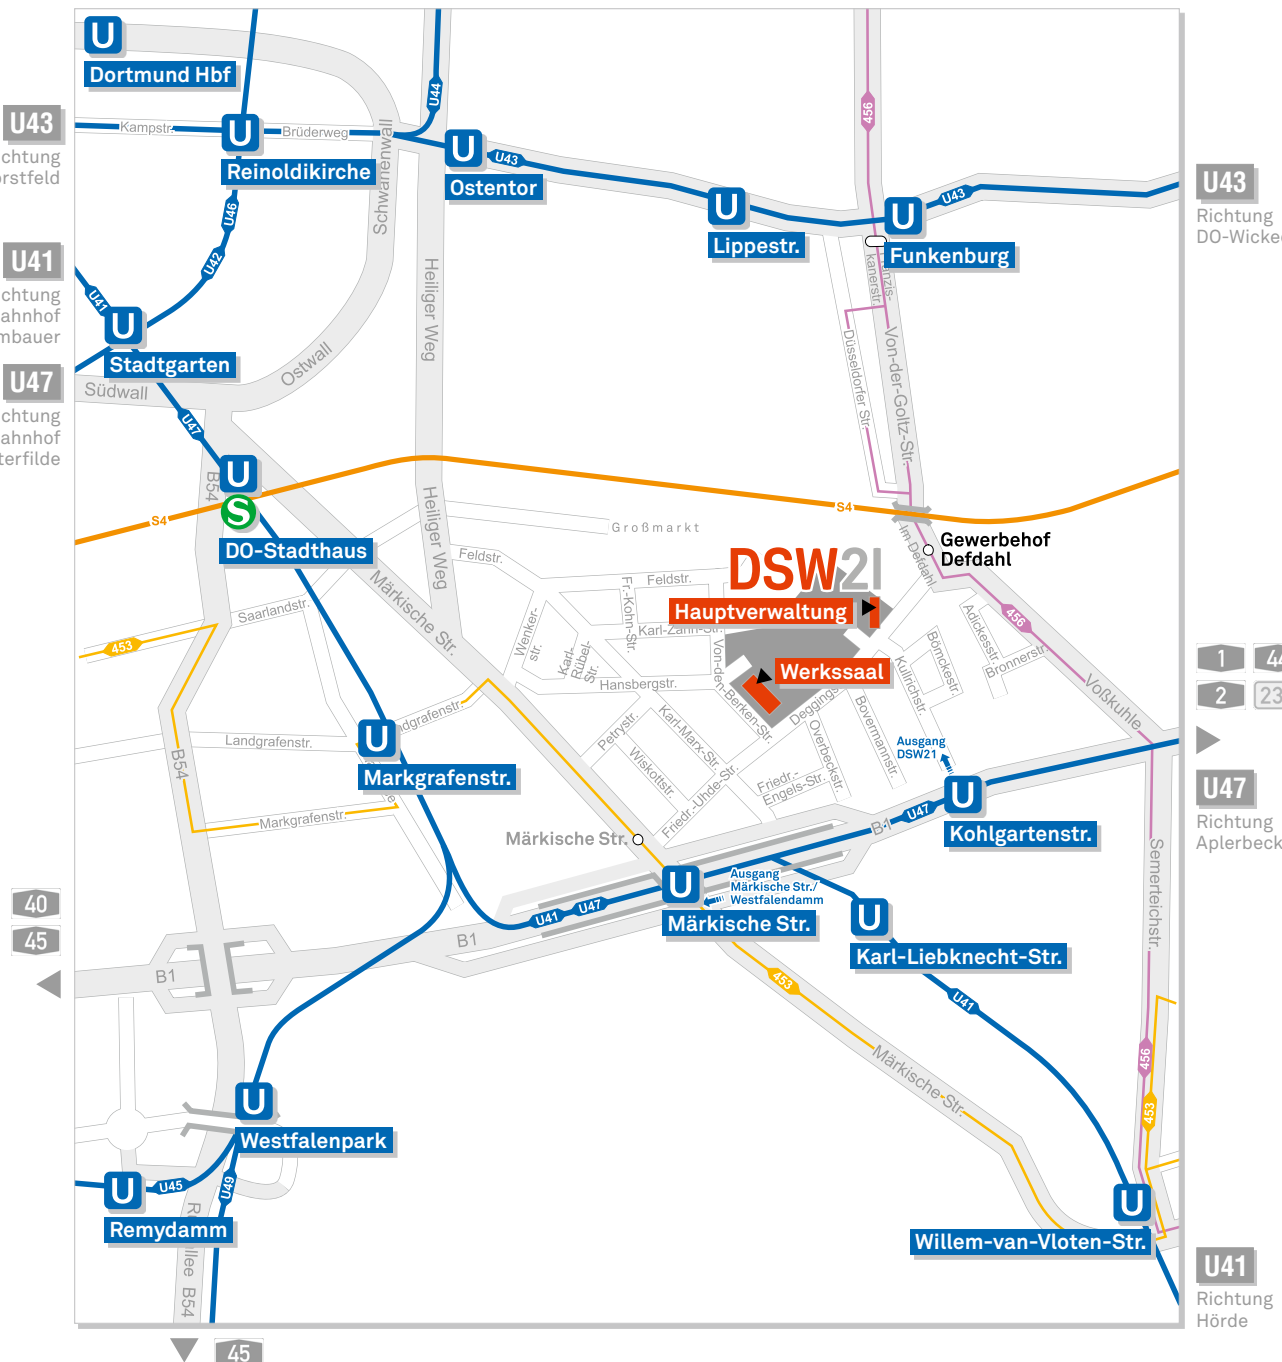

Ihr Weg zu DSW21

Werkssaal

Adresse für Navigationsgeräte:

Von-den-Berken-Straße 10
44141 Dortmund

Anfahrt ÖPNV

Ab Dortmund Hbf:
 → Linie U41 Richtung Hörde bis Haltestelle „Märkische Straße“ + ca. 7 Minuten Fußweg
 → Linie U47 Richtung Aplerbeck bis Haltestelle „Kohlgartenstraße“ + ca. 15 Minuten Fußweg
 Aus Richtung Osten kommend (Brackel/Wickede):
 → Linie U43 Richtung Dorstfeld bis Haltestelle „Funkenburg“, dann weiter mit Bus 456 Richtung Schüren bis Haltestelle „Gewerbehof Defdahl“ + ca. 15 Minuten Fußweg

DSW21 Hauptverwaltung

Adresse für Navigationsgeräte:

Deggingstraße 40
44141 Dortmund

Anfahrt ÖPNV

Ab Dortmund Hbf:
 → Linie U41 Richtung Hörde bis Haltestelle „Märkische Straße“ + ca. 10 Minuten Fußweg
 → Linie U47 Richtung Aplerbeck bis Haltestelle „Kohlgartenstraße“ + ca. 10 Minuten Fußweg
 Aus Richtung Osten kommend (Brackel/Wickede):
 → Linie U43 Richtung Dorstfeld bis Haltestelle „Funkenburg“, dann weiter mit Bus 456 Richtung Schüren bis Haltestelle „Gewerbehof Defdahl“ + ca. 5 Minuten Fußweg

U43
Richtung
DO-Wickede

1 **44**
2 **236**

U47
Richtung
Aplerbeck

U41
Richtung
Hörde

www.bus-und-bahn.de

DSW21